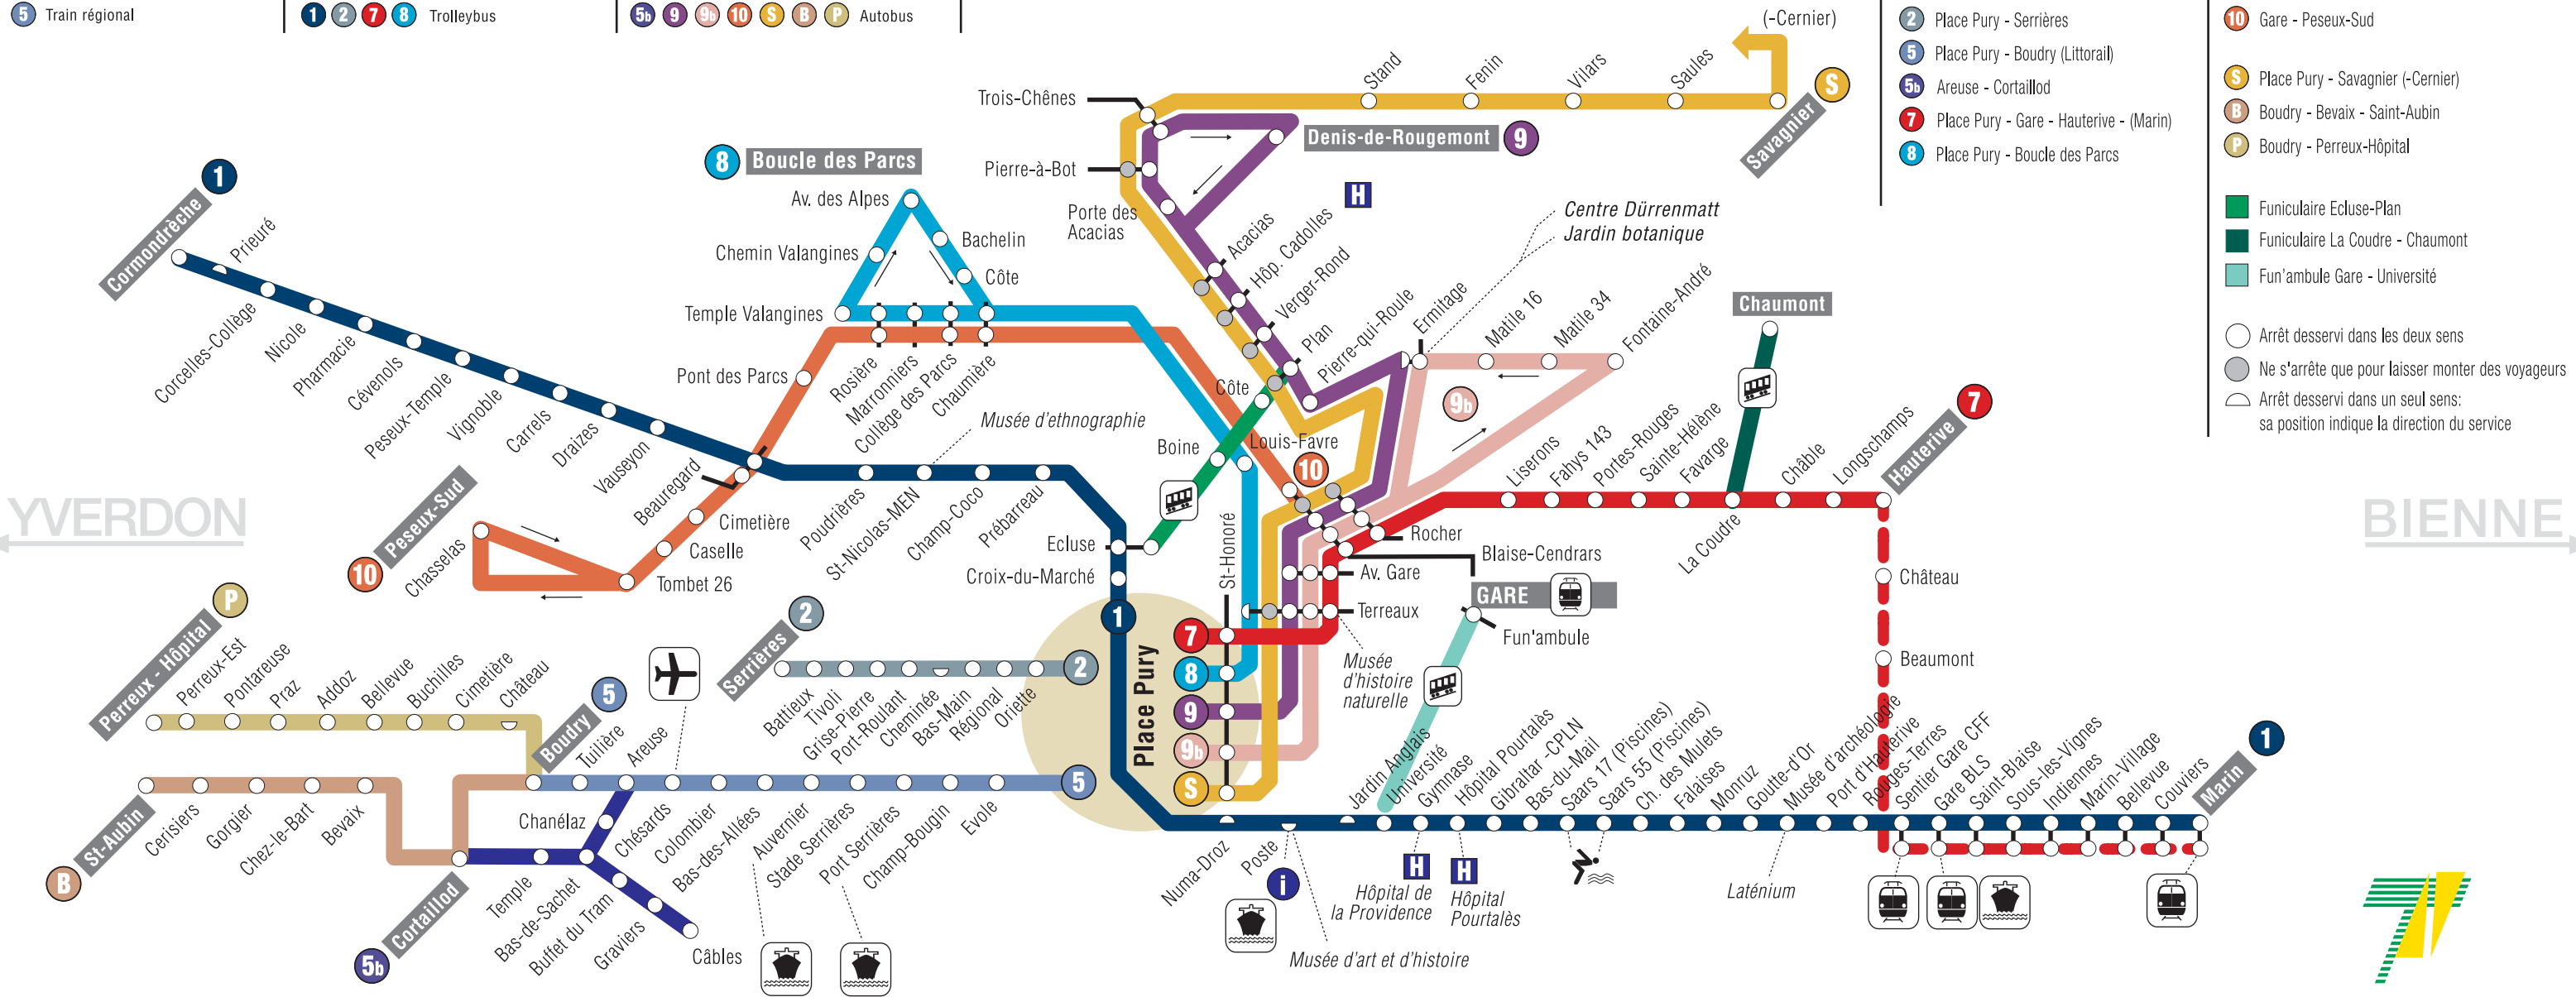

5 Train régional

1 2 7 8 Trolleybus

5b 9 9b 10 S B P Autobus

# Plan du réseau TN

- 1 Ouest: Place Pury - Cormondrèche
- 1 Est: Place Pury - Marin
- 2 Place Pury - Serrières
- 5 Place Pury - Boudry (Littorail)
- 5b Areuse - Cortaillod
- 7 Place Pury - Gare - Hauterive - (Marin)
- 8 Place Pury - Boucle des Parcs
- 9 Place Pury - Gare - Denis-de-Rougemont
- 9b Place Pury - Gare - Fontaine-André - Rue Matile
- 10 Gare - Peseux-Sud
- S Place Pury - Savagnier (-Cernier)
- B Boudry - Bevaix - Saint-Aubin
- P Boudry - Perreux-Hôpital

- Funiculaire Ecluse-Plan
- Funiculaire La Coudre - Chaumont
- Fun'ambule Gare - Université
- Arrêt desservi dans les deux sens
- Ne s'arrête que pour laisser monter des voyageurs
- Arrêt desservi dans un seul sens: sa position indique la direction du service

YVERDON ←

BIENNE →