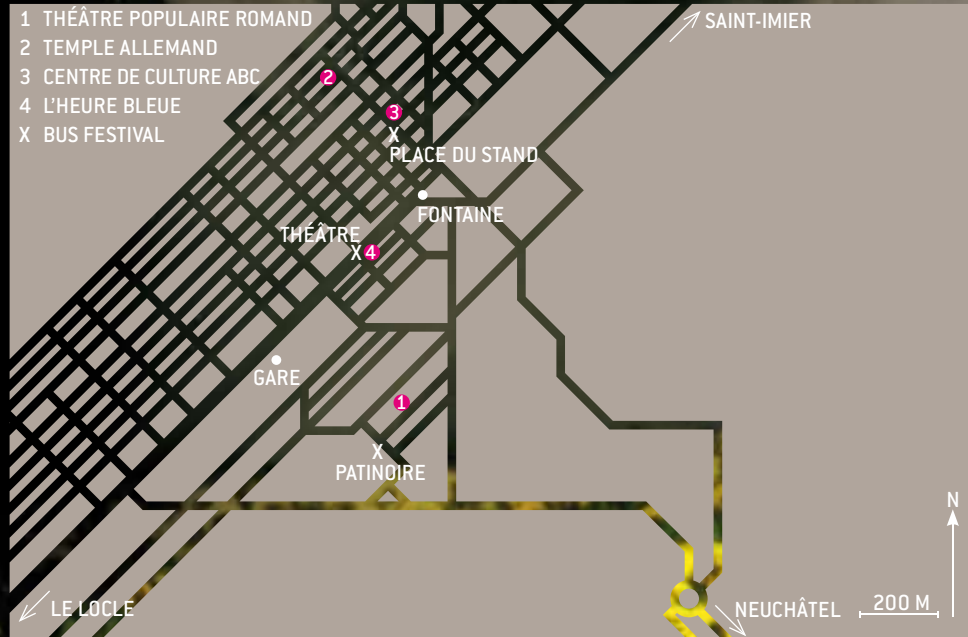

NEUCHÂTEL

- 1 THÉÂTRE DU PASSAGE
- 2 THÉÂTRE DU POMMIER
- 3 THÉÂTRE ET CABARET DU CONCERT
- 4 CAVES DU PALAIS
- 5 THÉÂTRE DE LA POUDRIÈRE
- 6 QUAI OSTERWALD
- 7 RHINOCEROS (SERRIÈRES)
- X BUS FESTIVAL
- PERMANENCE FESTIVAL

LA CHAUX-DE-FONDS

- 1 THÉÂTRE POPULAIRE ROMAND
- 2 TEMPLE ALLEMAND
- 3 CENTRE DE CULTURE ABC
- 4 L'HEURE BLEUE
- X BUS FESTIVAL

LE LOCLE

- X BUS FESTIVAL

SAINT-AUBIN

PLAN DE SITUATION