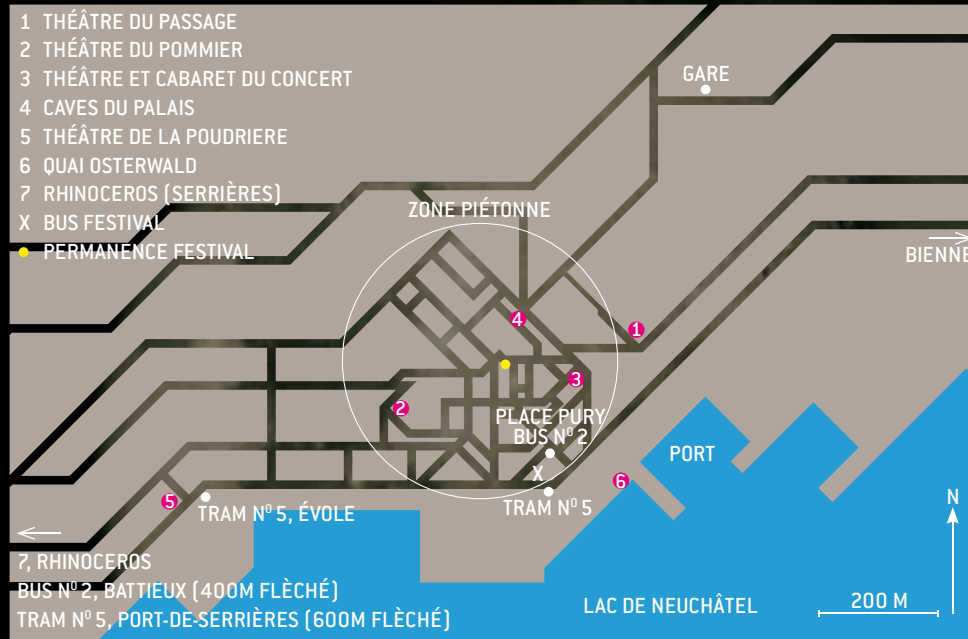

NEUCHÂTEL

- 1 THÉÂTRE DU PASSAGE
- 2 THÉÂTRE DU POMMIER
- 3 THÉÂTRE ET CABARET DU CONCERT
- 4 CAVES DU PALAIS
- 5 THÉÂTRE DE LA POUDRIÈRE
- 6 QUAI OSTERWALD
- 7 RHINOCEROS (SERRIÈRES)
- X BUS FESTIVAL
- PERMANENCE FESTIVAL

LA CHAUX-DE-FONDS

- 1 THÉÂTRE POPULAIRE ROMAND
- 2 TEMPLE ALLEMAND
- 3 CENTRE DE CULTURE ABC
- 4 L'HEURE BLEUE
- X BUS FESTIVAL

LE LOCLE

- X BUS FESTIVAL

SAINT-AUBIN

PLAN DE SITUATION