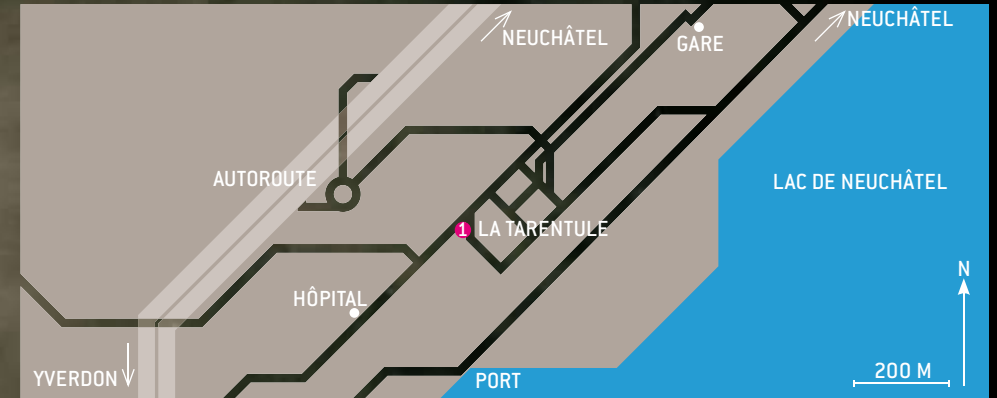

NEUCHÂTEL

- 1 THÉÂTRE DU PASSAGE
- 2 THÉÂTRE DU POMMIER
- 3 THÉÂTRE ET CABARET DU CONCERT
- 4 CAVES DU PALAIS
- 5 THÉÂTRE DE LA POUDRIÈRE
- 6 QUAI OSTERWALD
- 7 RHINOCEROS (SERRIÈRES)
- X BUS FESTIVAL
- PERMANENCE FESTIVAL

LA CHAUX-DE-FONDS

- 1 THÉÂTRE POPULAIRE ROMAND
- 2 TEMPLE ALLEMAND
- 3 CENTRE DE CULTURE ABC
- 4 L'HEURE BLEUE
- X BUS FESTIVAL

LE LOCLE

- X BUS FESTIVAL

SAINT-AUBIN

PLAN DE SITUATION