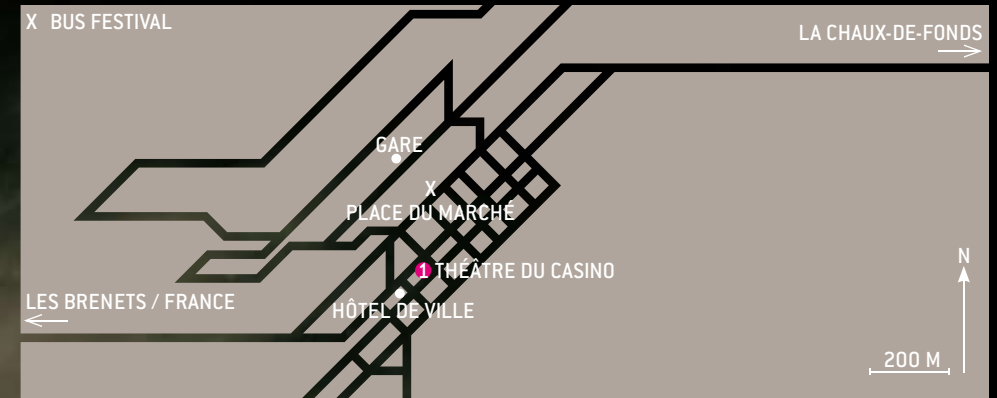

NEUCHÂTEL

- 1 THÉÂTRE DU PASSAGE
- 2 THÉÂTRE DU POMMIER
- 3 THÉÂTRE ET CABARET DU CONCERT
- 4 CAVES DU PALAIS
- 5 THÉÂTRE DE LA POUDRIÈRE
- 6 QUAI OSTERWALD
- 7 RHINOCEROS (SERRIÈRES)
- X BUS FESTIVAL
- PERMANENCE FESTIVAL

LA CHAUX-DE-FONDS

- 1 THÉÂTRE POPULAIRE ROMAND
- 2 TEMPLE ALLEMAND
- 3 CENTRE DE CULTURE ABC
- 4 L'HEURE BLEUE
- X BUS FESTIVAL

LE LOCLE

- X BUS FESTIVAL

SAINT-AUBIN

PLAN DE SITUATION