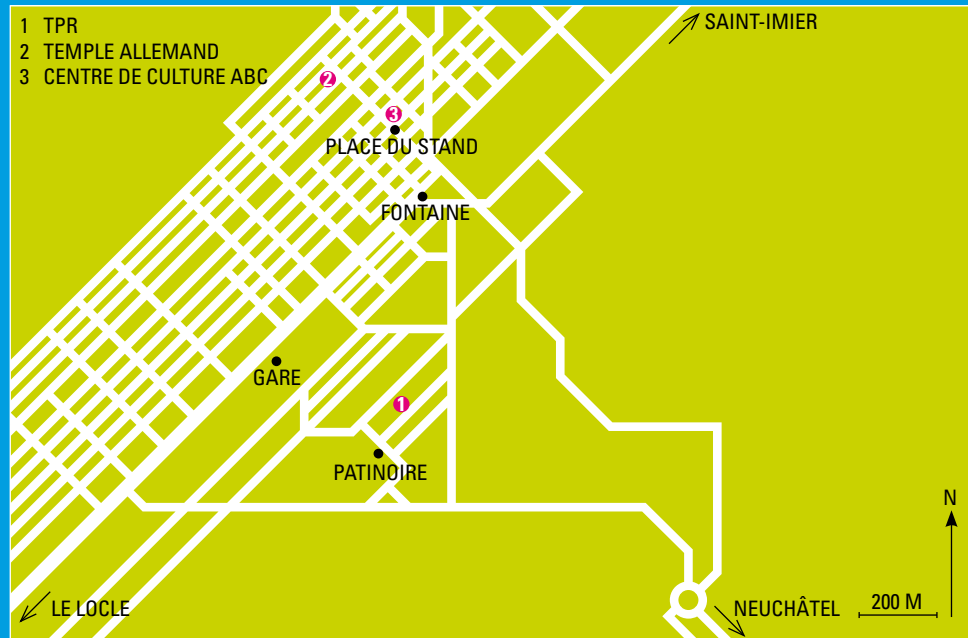

## NEUCHÂTEL

- 1 THÉÂTRE DU PASSAGE / RESTAURANT CHEZ MAX MEURON
- 2 THÉÂTRE DU POMMIER
- 3 THÉÂTRE DU CONCERT
- 4 THÉÂTRE DE LA POUDRIÈRE
- PERMANENCE FESTIVAL

## LE LOCLE

- 1 THÉÂTRE LA GRANGE

## SAINT-AUBIN

- 1 LA TARENTULE

## LA CHAUX-DE-FONDS

- 1 TPR
- 2 TEMPLE ALLEMAND
- 3 CENTRE DE CULTURE ABC